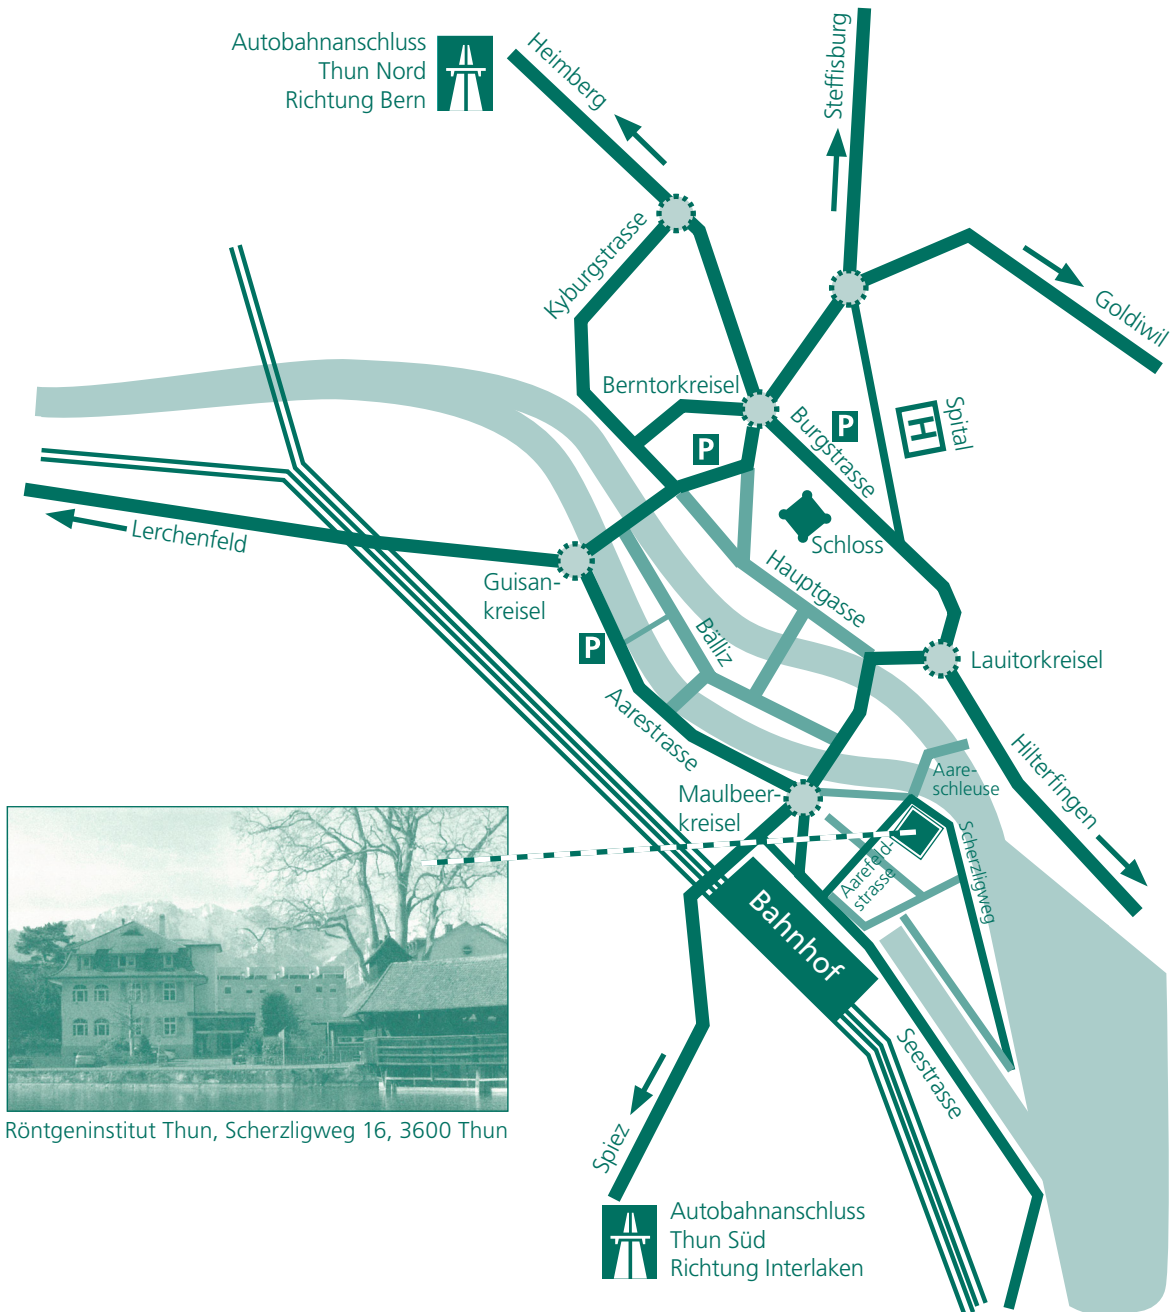

RÖNTGENINSTITUT

T H U N

So erreichen Sie uns:

Röntgeninstitut Thun, Scherzligweg 16, 3600 Thun

Öffentliche Verkehrsmittel

Ab Thuner Bahnhof können Sie uns bequem zu Fuss in wenigen Minuten erreichen.

Auto

Kostenfreie Patientenparkplätze befinden sich für Sie direkt vor dem Röntgeninstitut.