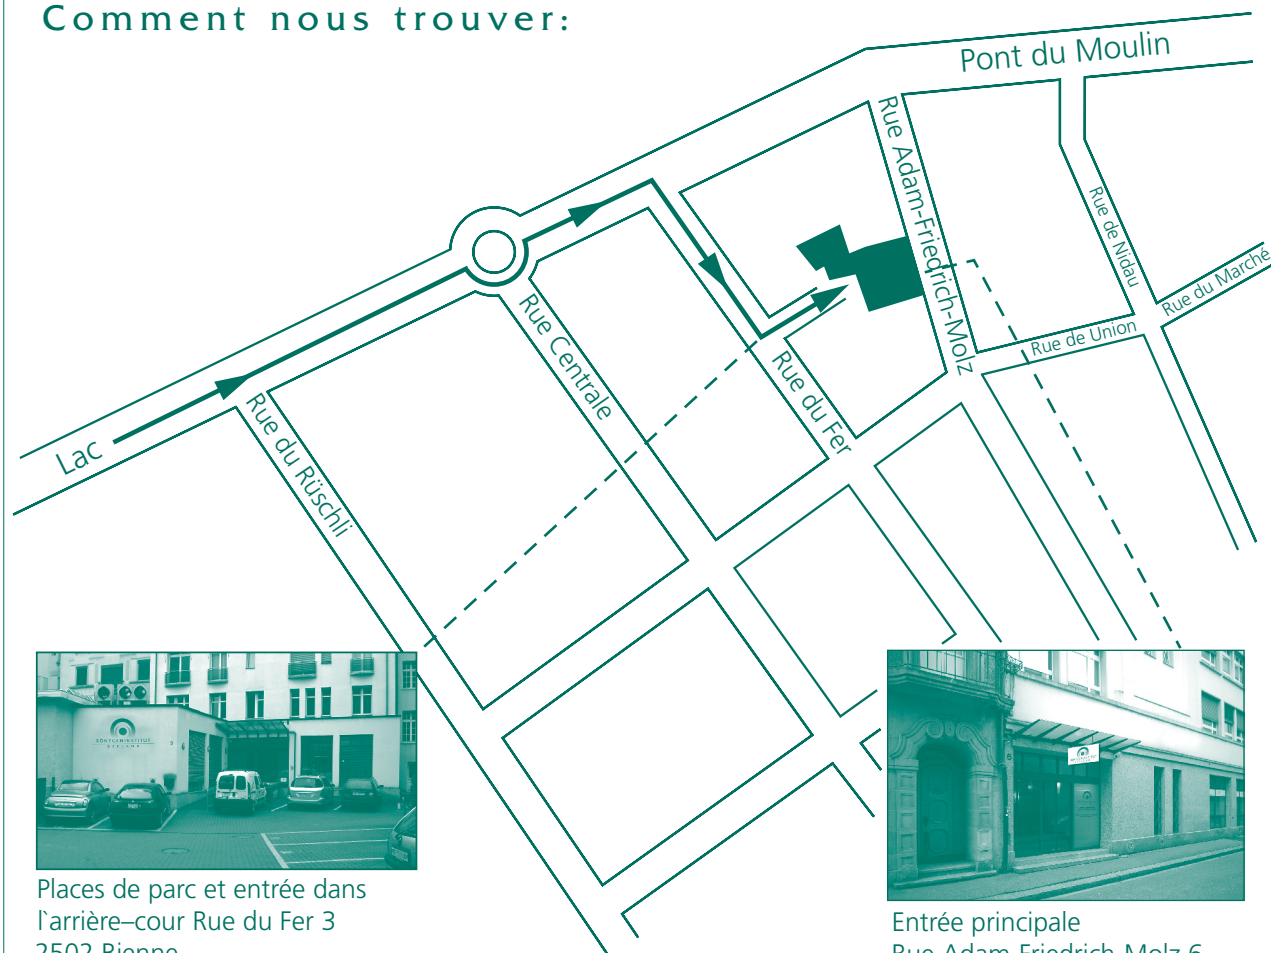

## Comment nous trouver:

Places de parc et entrée dans l'arrière-cour Rue du Fer 3  
2502 Bienne

Entrée principale  
Rue Adam-Friedrich-Molz 6  
2502 Bienne

### En voiture

**En provenance du Faubourg du Lac** (direction est, Pont du Moulin), passer le rond-point, après 20 m tourner à droite dans la Rue du Fer, après 30 m tourner à gauche pour vous rendre sur la place de parc.

**En venant du Pont du Moulin** (direction ouest, Faubourg du Lac) faire le tour du rond-point et prendre la 3ème sortie. Après 20 m, tourner à droite dans la Rue du Fer, après 30 m tourner à gauche pour vous rendre sur la place de parc.

### Transport public

Bus Nr. 1, 5, 6 ou 8, arrêt Place de la Fontaine ou Vieille Ville.